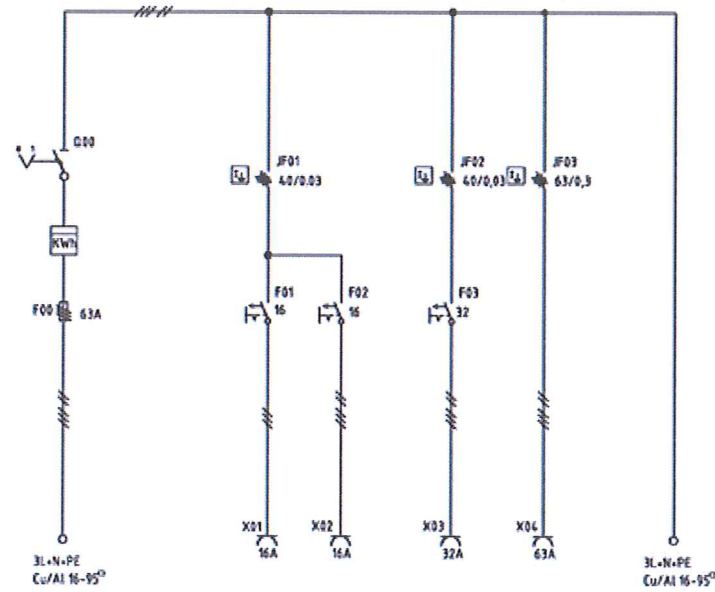

BESKRIVNING

- Kapslingen är tillverkad i pulverlackerad saltvattenbeständig aluminium.
- Klar för energileverantörens anslutning. Direktmätning.
- Plintad utgång för fast vidarematning.
- Service vänlig.
- Självstängande säkringslock.
- Läsbar dörr.
- Rostfritt samt vikbart benstativ.

TEKNISK DATA

- Centralen är konstruerad och certifierad enligt EN 61 439-4 och anpassad till ELSÄK-FS samt gällande Svenska standarder.
- Alla säkringar är av typen dvärgbrytare med C-karakteristik.
- Kapslingsklass IP44.
- Vikt 23kg.
- Kortslutningshållfasthet Icf= 17 kA.
- CE-märkt.

Återförsäljare

Olsgårdsgatan 11, 215 79 Malmö
040-21 26 21 • www.bipab.se

OSLO
MOELV
SMÅLANDSSTENAR
www.satema.se

ZSF63/1/1111-21

Modell	Best. nr.	Fast inkoppling	Fast utgång	Uttag	Uttag	Uttag	Uttag	JFB	JFB
		Säkring DIII	Plint	Schuko 2-pol 230V	CEE 5-pol 400V	CEE 5-pol 400V	CEE 5-pol 400V		
		63A	63A	16A	16A	32A	63A	0,03A	0,3A
ZSF 63/1/1111-21	S19129	1	1	1	1	1	1	2	1