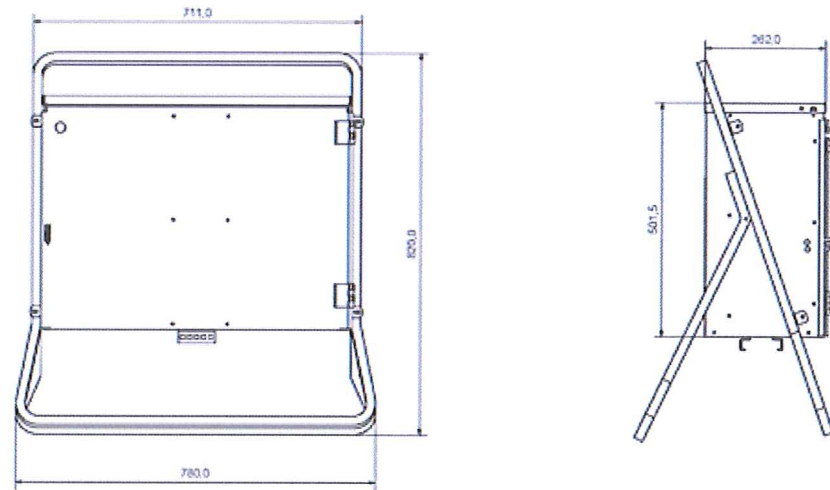

ZSF63/1/1111-21

Modell	Best. nr.	Fast inkoppling	Fast utgång	Uttag	Uttag	Uttag	Uttag	JFB	JFB
		Säkring DIII	Plint	Schuko 2-pol 230V	CEE 5-pol 400V	CEE 5-pol 400V	CEE 5-pol 400V		
		63A	63A	16A	16A	32A	63A	0,03A	0,3A
ZSF 63/1/1111-21	S19129	1	1	1	1	1	1	2	1