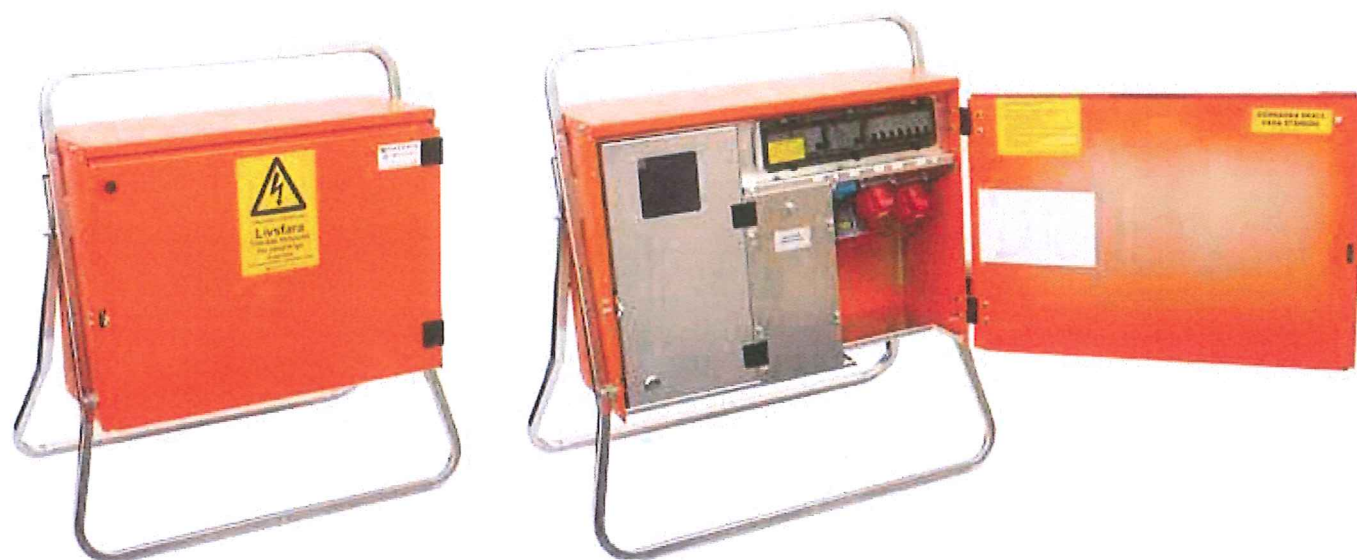

BESKRIVNING

- Kapslingen är tillverkad i pulverlackerad saltvattenbeständig aluminium.
- Klar för energileverantörens anslutning. Direktmätning.
- Plintad utgång för fast vidarematning.
- Service vänlig.
- Självstängande säkringslock.
- Läsbar dörr.
- Rostfritt samt vikbart benstativ.

TEKNISK DATA

- Centralen är konstruerad och certifierad enligt EN 61 439-4 och anpassad till ELSÄK-FS samt gällande Svenska standarder.
- Alla säkringar är av typen dvärgbrytare med C-karakteristik.
- Kapslingsklass IP44.
- Vikt 23kg.
- Kortslutningshållfasthet Icf= 17 kA.
- CE-märkt.

Återförsäljare

Olsgårdsgatan 11, 215 79 Malmö
040-21 26 21 • www.bipab.se

OSLO
MOELV
SMÅLANDSSTENAR
www.satema.se

ZSF63/1/1111-21

Modell	Best. nr.	Fast inkoppling	Fast utgång	Uttag	Uttag	Uttag	Uttag	JFB	JFB
		Säkring DIII	Plint	Schuko 2-pol 230V	CEE 5-pol 400V	CEE 5-pol 400V	CEE 5-pol 400V		
		63A	63A	16A	16A	32A	63A	0,03A	0,3A
ZSF 63/1/1111-21	S19129	1	1	1	1	1	1	2	1