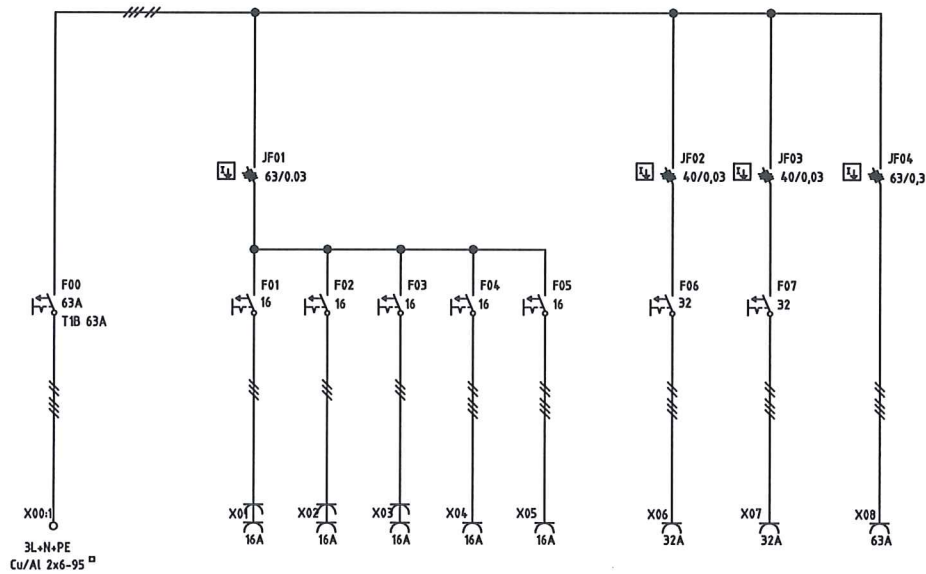

**BESKRIVNING**

- Kapslingen är tillverkad i pulverlackerad saltvattenbeständig aluminium.
- Solid konstruktion som tål hård behandling.
- Rostfritt samt vikbart benstativ.
- Service vänlig.
- Möjlighet till fast vidarematning.
- Låsbar dörr.

**TEKNISK DATA**

- Centralen är konstruerad och certifierad enligt EN 61 439-4 och anpassad till ELSÄK-FS samt gällande Svenska standarder.
- Alla säkringar är av typen dvärgbrytare med C-karakteristik.
- Kapslingsklass IP44.
- Vikt 25kg.
- Kortslutningshållfasthet I<sub>cf</sub>= 17 kA.
- CE-märkt.

## SF63/6221-31

Modell	Best. nr.	Inkommande	Utgående	Uttag	Uttag	Uttag	Uttag	JFB	JFB
		Effektbrytare Ställbar	Fast anslutning	Schuko 2-pol 230V	CEE 5-pol 400V	CEE 5-pol 400V	CEE 5-pol 400V		
		50-63A	6-95 <sup>□</sup>	16A	16A	32A	63A	0,03A	0,3A
SF63/6221-31	S19341	1	1	6	2	2	1	3	1