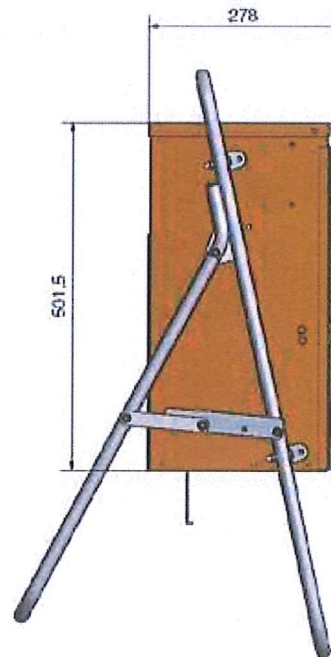

SF63/6221-31

Modell	Best. nr.	Inkommande	Utgående	Uttag	Uttag	Uttag	Uttag	JFB	JFB
		Effektbrytare Ställbar	Fast anslutning	Schuko 2-pol 230V	CEE 5-pol 400V	CEE 5-pol 400V	CEE 5-pol 400V		
		50-63A	6-95[□]	16A	16A	32A	63A	0,03A	0,3A
SF63/6221-31	S19341	1	1	6	2	2	1	3	1