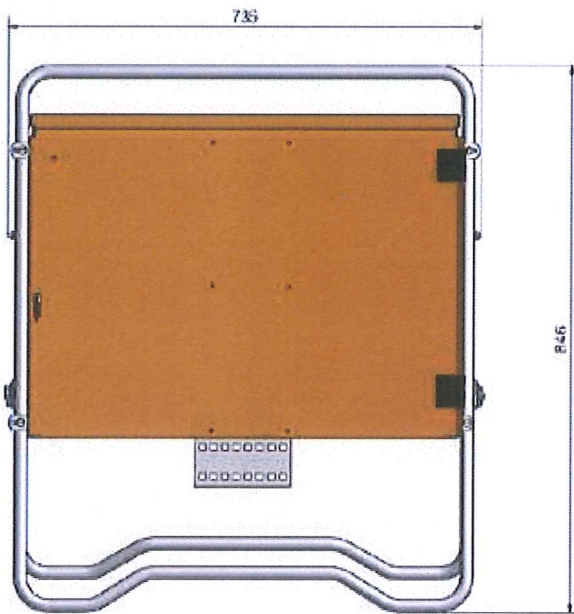

SF63/6221-31

Modell	Best. nr.	Inkommande	Utgående	Uttag	Uttag	Uttag	Uttag	JFB	JFB
		Effektbrytare Ställbar	Fast anslutning	Schuko 2-pol 230V	CEE 5-pol 400V	CEE 5-pol 400V	CEE 5-pol 400V		
		50-63A	6-95[□]	16A	16A	32A	63A	0,03A	0,3A
SF63/6221-31	S19341	1	1	6	2	2	1	3	1