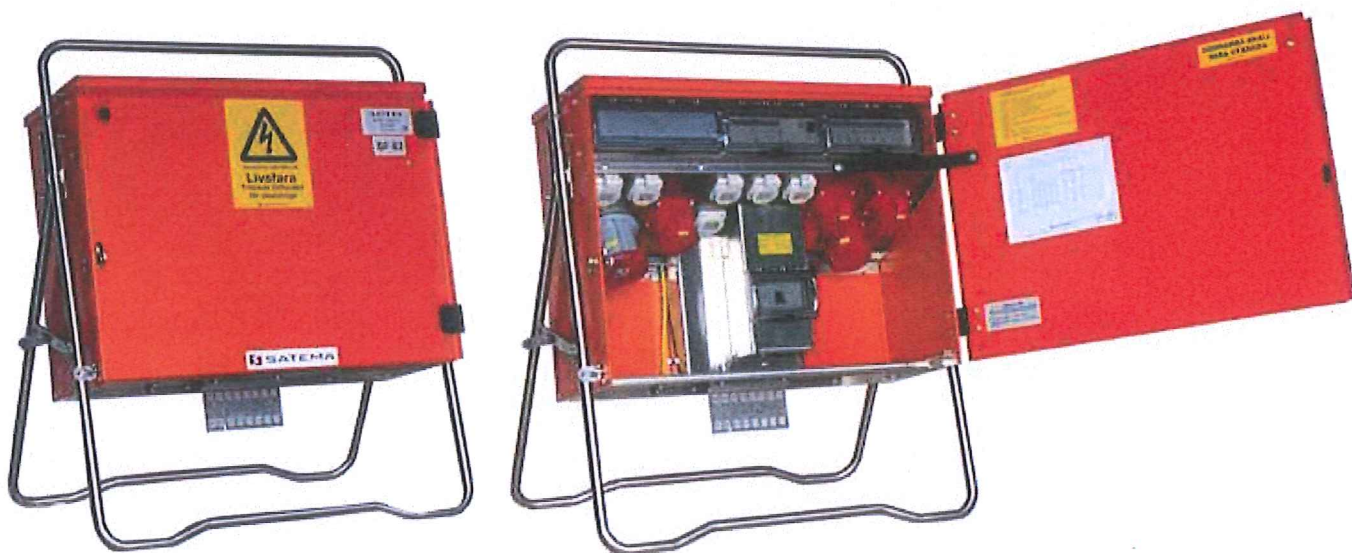

**BESKRIVNING**

- Kapslingen är tillverkad i pulverlackerad saltvattenbeständig aluminium.
- Solid konstruktion som tål hård behandling.
- Rostfritt samt vikbart benstativ.
- Service vänlig.
- Möjlighet till fast vidarematning.
- Låsbar dörr.

**TEKNISK DATA**

- Centralen är konstruerad och certifierad enligt EN 61 439-4 och anpassad till ELSÄK-FS samt gällande Svenska standarder.
- Alla säkringar är av typen dvärgbrytare med C-karakteristik.
- Kapslingsklass IP44.
- Vikt 25kg.
- Kortslutningshållfasthet I<sub>cf</sub>= 17 kA.
- CE-märkt.

## SF63/6221-31

Modell	Best. nr.	Inkommande	Utgående	Uttag	Uttag	Uttag	Uttag	JFB	JFB
		Effektbrytare Ställbar	Fast anslutning	Schuko 2-pol 230V	CEE 5-pol 400V	CEE 5-pol 400V	CEE 5-pol 400V		
		50-63A	6-95 <sup>□</sup>	16A	16A	32A	63A	0,03A	0,3A
SF63/6221-31	S19341	1	1	6	2	2	1	3	1